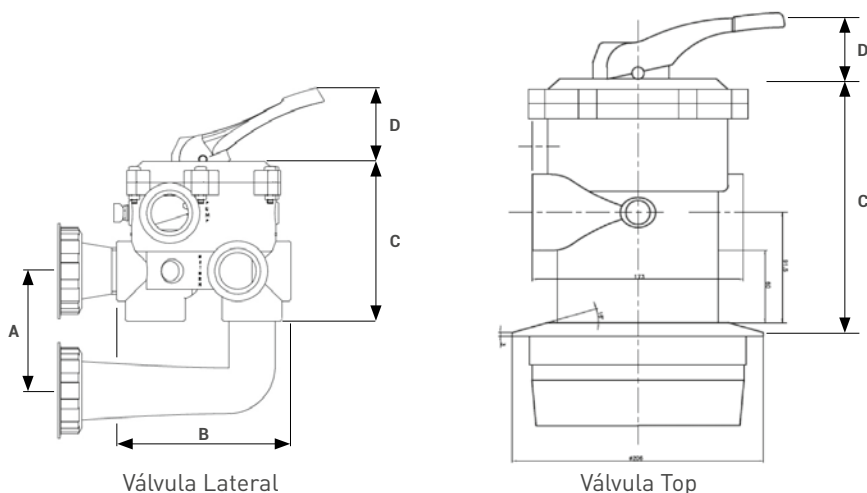

VÁLVULAS SELECTORAS

VÁLVULA VARIFLO™

AÑOS DE GARANTÍA | 2

Válvula Variflo™
SP0719SKR-LP
(los Enlaces se venden por separado)

Válvula Lateral
SP0663SKR-LP

Válvula Top
SP0643TE

- ➔ Una válvula robusta y duradera.
- ➔ Eficazmente probada
- ➔ De 6 vías: 6 funciones: filtración, contra lavado, enjuague, vaciado (posición de desagüe), circulación (sin filtración) y cierre.
- ➔ Incluye conexión para manómetro.

Modelo antiguo	V641	V643	SP0719SKR-LP	V6T41	V6T43	V663	V661
Modelo nuevo	SP06641SKR-LP	SP06643SKR-LP	SP0719SKR-LP	SP06641TE	SP06643TE	SP06663SKR-LP	V661
Peso (kg)	1,75	1,75	1,75	2	3	3,3	3
Vol. (m³)	0,009	0,009	0,009	0,017	0,025	0,016	0,016

Serie	Tamaño filtro	1,5" side	1,5" side	1,5" side	1,5" top	1,5" top	2" side	2" side	Enlaces necesarios	
Granada Side	Todos		X						500200061000	
Granada Top	Todos					X			--	
Artik Side	≤ 640								SPX0719PAKKR	
Artik Side	> 640								500200061100	
Artik Top	Todos				X				--	
Artik Evo	≤ 640			X					SPX0719PAKKR	
Artik Evo	> 640						X		500200061100	
Balear BR / BL Series	≤ 640			X					SPX0719PAKKR	
Balear BR / BL Series	> 640						X		500200061100	
Córdoba BC Series	640			X					SPX0719PAKKR	
Córdoba BC Series	760/800						X		500200061100	
San Sebastián Series	Todos						X		500200061100	
CASETAS 1,5" until 2020	Todos	X							--	
CASETAS 1,5" SINCE 2021	Todos	LA CORRESPONDIENTE AL MODELO DE FILTRO UTILIZADO								--
CASETAS 2"	Todos							X	--	

Dimensiones (mm)

Ref.	A	B	C	D
400	125	176	167	84,5
520	125	176	167	84,5
640	125	176	167	84,5
680	125	230	210	84,5
760	140	230	210	84,5
900	140	230	210	84,5
400 TOP	-	173	225	84,5
520 TOP	-	173	225	84,5
640 TOP	-	173	225	84,5