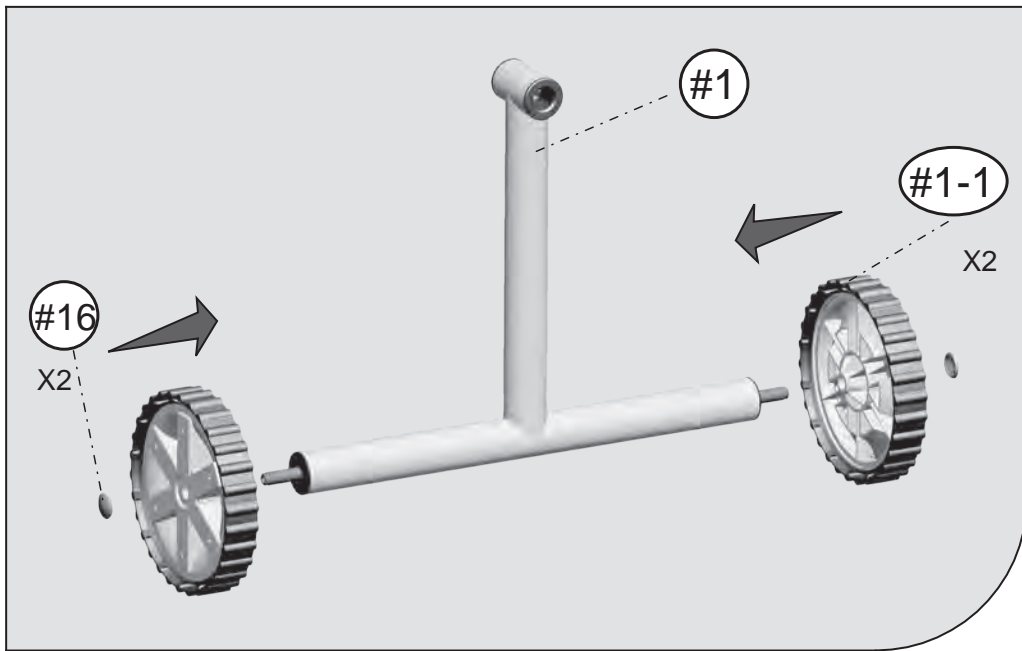

COVER ROLLER FOR INGROUND POOLS
ENROLLADOR DE CUBIERTAS PARA PISCINAS ENTERRADAS
ENROULEUR POUR PISCINES ENTERRÉES
ROLLABDECKPLANE FÜR IM BODEN EINGELASSENE SCHWIMMBÄDER
AVVOLGITORE PER PISCINE INTERRATE
AFGEDEKTE OPROLLER VOOR INGEGRAVEN ZWEMBADEN
ENROLADOR DE COBERTURAS PARA PISCINAS ENTERRADAS

1

Ref	Name	Qty	Ref	Name	Qty
#1	Stands	1	#10	GB/T818 M6*45	1
#1-1	Wheel	2	#11	Big washer	1
#2	Stands with holes	1	#12	Elastic strap	8
#3	Hand wheel	1	#13	Handle	1
#4	Fixing piece farther hand wheel	1	#14	Break knob	1
#5	Fixing piece near hand wheel	1	#15	Handle cap	1
#6	Handle	1	#16	Wheel cap	2
#7	GB/T846 ST3.9*9.5	4	#17	Inner alu. Pole (1.5m)	3
#8	GB/T818 M6*6	12	#18	Outer alu.Pole (1.5m)	2
#9	GB/T818 M4*25	1			