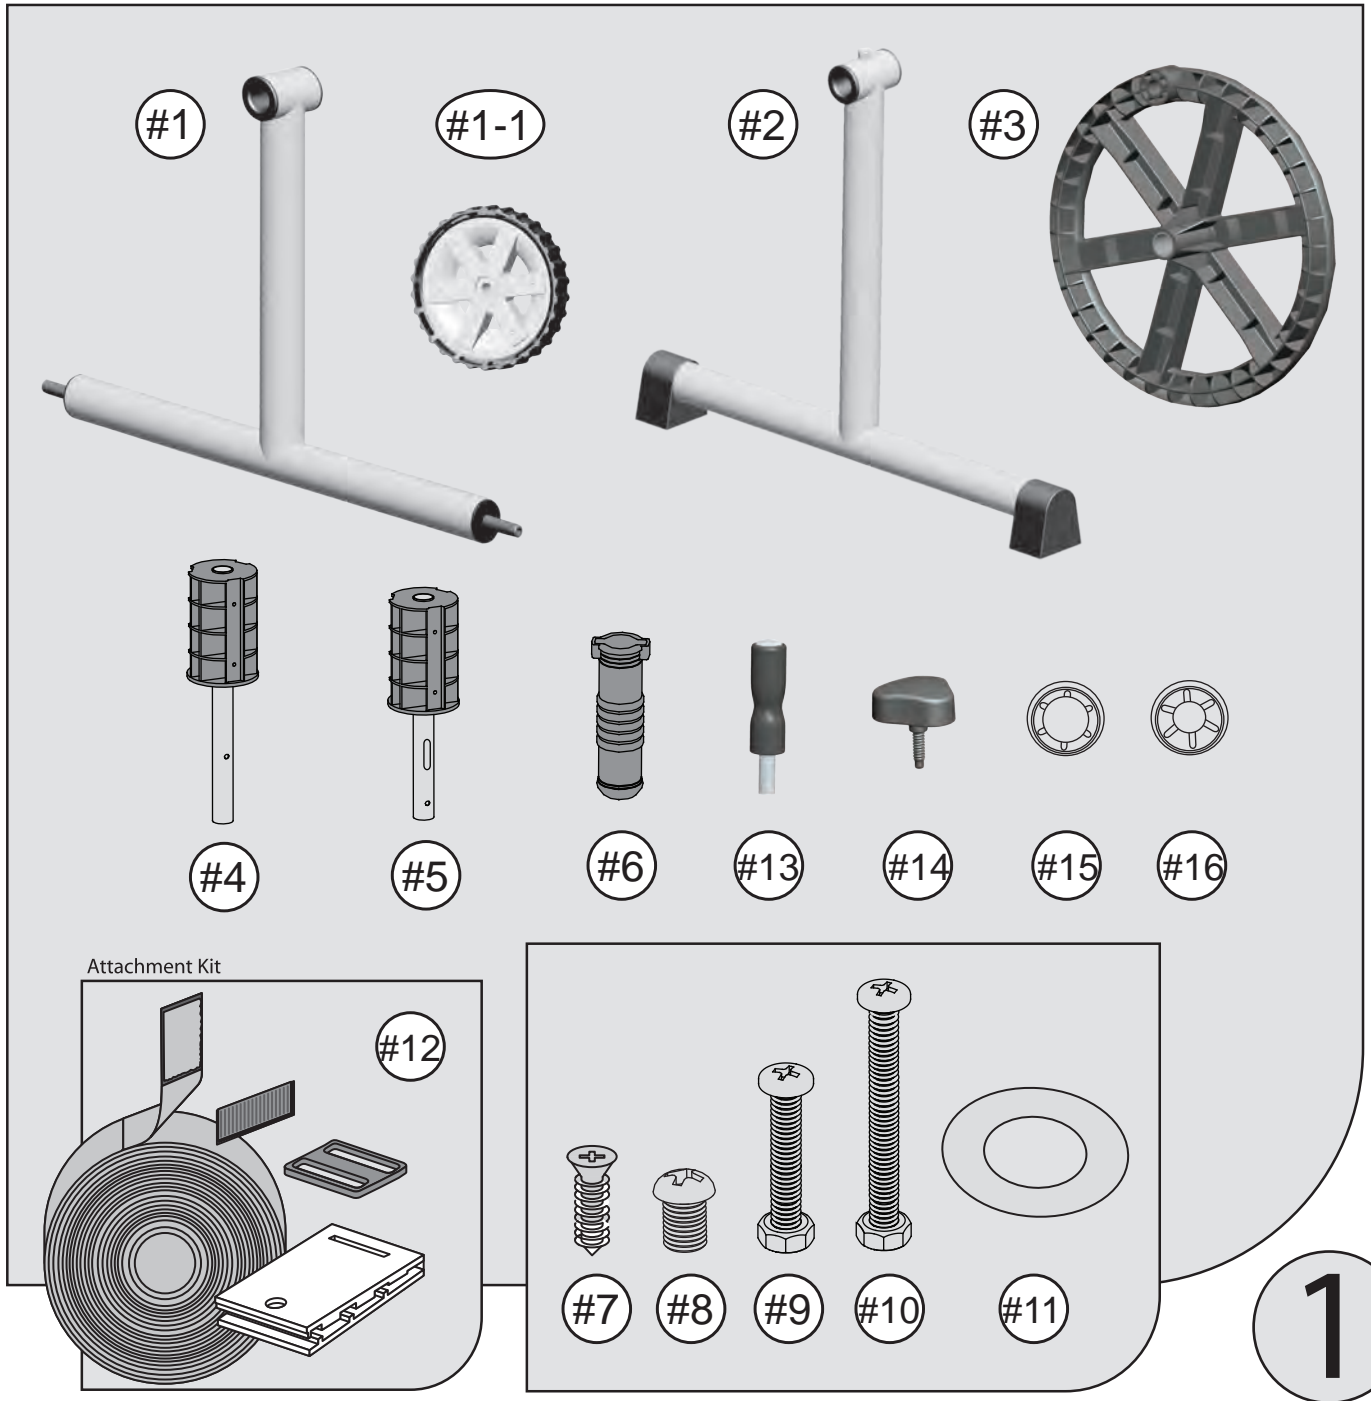

COVER ROLLER FOR INGROUND POOLS
ENROLLADOR DE CUBIERTAS PARA PISCINAS ENTERRADAS
ENROULEUR POUR PISCINES ENTERRÉES
ROLLABDECKPLANE FÜR IM BODEN EINGELASSENE SCHWIMMBÄDER
AVVOLGITORE PER PISCINE INTERRATE
AFGEDEKTE OPROLLER VOOR INGEGRAVEN ZWEMBADEN
ENROLADOR DE COBERTURAS PARA PISCINAS ENTERRADAS

1

Ref	Name	Qty	Ref	Name	Qty
#1	Stands	1	#10	GB/T818 M6*45	1
#1-1	Wheel	2	#11	Big washer	1
#2	Stands with holes	1	#12	Elastic strap	8
#3	Hand wheel	1	#13	Handle	1
#4	Fixing piece farther hand wheel	1	#14	Break knob	1
#5	Fixing piece near hand wheel	1	#15	Handle cap	1
#6	Handle	1	#16	Wheel cap	2
#7	GB/T846 ST3.9*9.5	4	#17	Inner alu. Pole (1.5m)	3
#8	GB/T818 M6*6	12	#18	Outer alu.Pole (1.5m)	2
#9	GB/T818 M4*25	1			

2

5

6

7

8

9

10a

10b