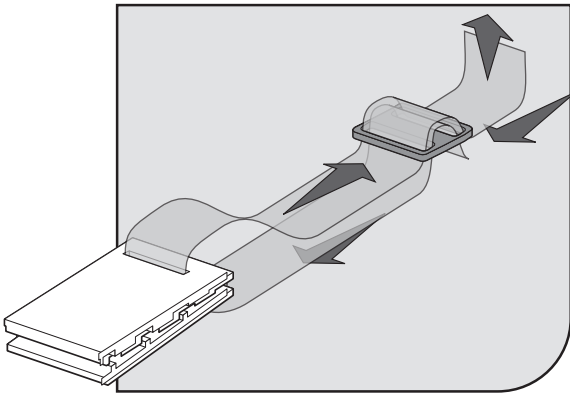

COVER ROLLER FOR INGROUND POOLS
ENROLLADOR DE CUBIERTAS PARA PISCINAS ENTERRADAS
ENROULEUR POUR PISCINES ENTERRÉES
ROLLABDECKPLANE FÜR IM BODEN EINGELASSENE SCHWIMMBÄDER
AVVOLGITORE PER PISCINE INTERRATE
AFGEDEKTE OPROLLER VOOR INGEGRAVEN ZWEMBADEN
ENROLADOR DE COBERTURAS PARA PISCINAS ENTERRADAS

1

Ref	Name	Qty	Ref	Name	Qty
#1	Stands	1	#10	GB/T818 M6*45	1
#1-1	Wheel	2	#11	Big washer	1
#2	Stands with holes	1	#12	Elastic strap	8
#3	Hand wheel	1	#13	Handle	1
#4	Fixing piece farther hand wheel	1	#14	Break knob	1
#5	Fixing piece near hand wheel	1	#15	Handle cap	1
#6	Handle	1	#16	Wheel cap	2
#7	GB/T846 ST3.9*9.5	4	#17	Inner alu. Pole (1.5m)	3
#8	GB/T818 M6*6	12	#18	Outer alu.Pole (1.5m)	2
#9	GB/T818 M4*25	1			

2

5

6

7

8

9

10a

10b