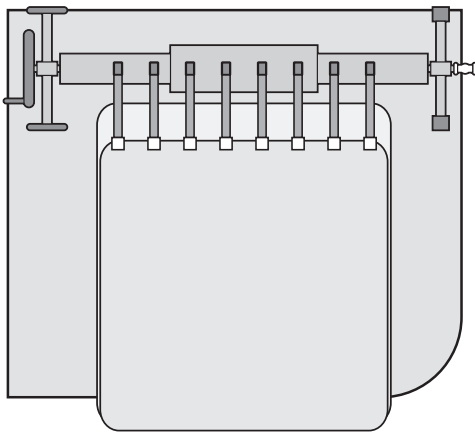

COVER ROLLER FOR INGROUND POOLS
ENROLLADOR DE CUBIERTAS PARA PISCINAS ENTERRADAS
ENROULEUR POUR PISCINES ENTERRÉES
ROLLABDECKPLANE FÜR IM BODEN EINGELASSENE SCHWIMMBÄDER
AVVOLGITORE PER PISCINE INTERRATE
AFGEDEKTE OPROLLER VOOR INGEGRAVEN ZWEMBADEN
ENROLADOR DE COBERTURAS PARA PISCINAS ENTERRADAS

1

Ref	Name	Qty	Ref	Name	Qty
#1	Stands	1	#10	GB/T818 M6*45	1
#1-1	Wheel	2	#11	Big washer	1
#2	Stands with holes	1	#12	Elastic strap	8
#3	Hand wheel	1	#13	Handle	1
#4	Fixing piece farther hand wheel	1	#14	Break knob	1
#5	Fixing piece near hand wheel	1	#15	Handle cap	1
#6	Handle	1	#16	Wheel cap	2
#7	GB/T846 ST3.9*9.5	4	#17	Inner alu. Pole (1.5m)	3
#8	GB/T818 M6*6	12	#18	Outer alu.Pole (1.5m)	2
#9	GB/T818 M4*25	1			

2

5

6

7

8

9

10a

10b