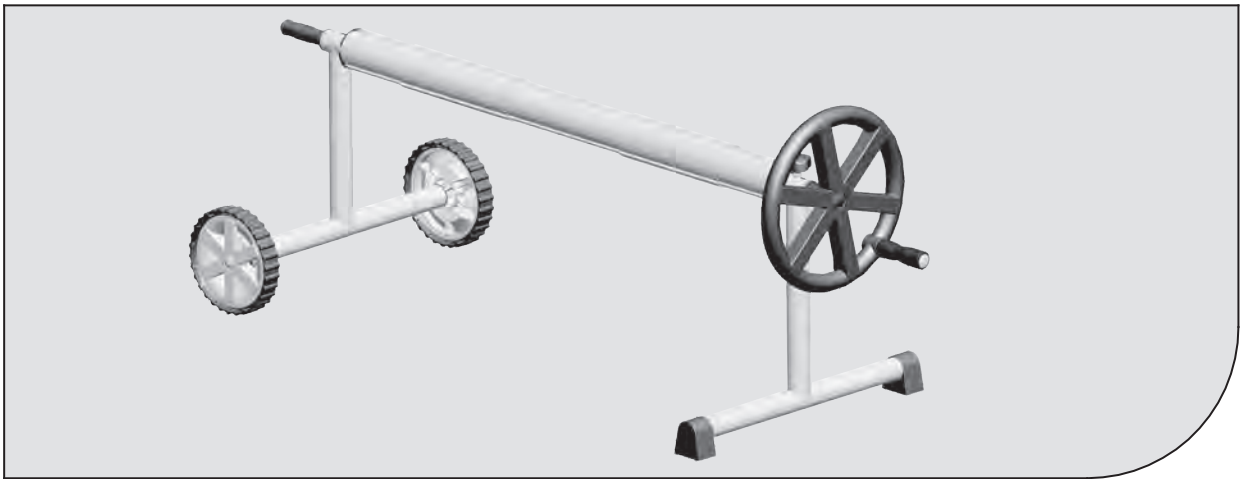

COVER ROLLER FOR INGROUND POOLS
ENROLLADOR DE CUBIERTAS PARA PISCINAS ENTERRADAS
ENROULEUR POUR PISCINES ENTERRÉES
ROLLABDECKPLANE FÜR IM BODEN EINGELASSENE SCHWIMMBÄDER
AVVOLGITORE PER PISCINE INTERRATE
AFGEDEKTE OPROLLER VOOR INGEGRAVEN ZWEMBADEN
ENROLADOR DE COBERTURAS PARA PISCINAS ENTERRADAS

1

Ref	Name	Qty	Ref	Name	Qty
#1	Stands	1	#10	GB/T818 M6*45	1
#1-1	Wheel	2	#11	Big washer	1
#2	Stands with holes	1	#12	Elastic strap	8
#3	Hand wheel	1	#13	Handle	1
#4	Fixing piece farther hand wheel	1	#14	Break knob	1
#5	Fixing piece near hand wheel	1	#15	Handle cap	1
#6	Handle	1	#16	Wheel cap	2
#7	GB/T846 ST3.9*9.5	4	#17	Inner alu. Pole (1.5m)	3
#8	GB/T818 M6*6	12	#18	Outer alu.Pole (1.5m)	2
#9	GB/T818 M4*25	1			