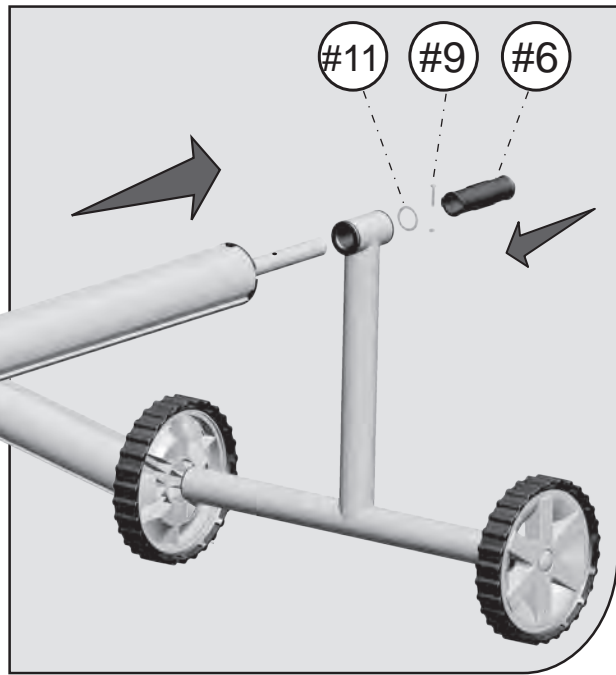

COVER ROLLER FOR INGROUND POOLS
ENROLLADOR DE CUBIERTAS PARA PISCINAS ENTERRADAS
ENROULEUR POUR PISCINES ENTERRÉES
ROLLABDECKPLANE FÜR IM BODEN EINGELASSENE SCHWIMMBÄDER
AVVOLGITORE PER PISCINE INTERRATE
AFGEDEKTE OPROLLER VOOR INGEGRAVEN ZWEMBADEN
ENROLADOR DE COBERTURAS PARA PISCINAS ENTERRADAS

1

Ref	Name	Qty	Ref	Name	Qty
#1	Stands	1	#10	GB/T818 M6*45	1
#1-1	Wheel	2	#11	Big washer	1
#2	Stands with holes	1	#12	Elastic strap	8
#3	Hand wheel	1	#13	Handle	1
#4	Fixing piece farther hand wheel	1	#14	Break knob	1
#5	Fixing piece near hand wheel	1	#15	Handle cap	1
#6	Handle	1	#16	Wheel cap	2
#7	GB/T846 ST3.9*9.5	4	#17	Inner alu. Pole (1.5m)	3
#8	GB/T818 M6*6	12	#18	Outer alu.Pole (1.5m)	2
#9	GB/T818 M4*25	1			

2

5

6

7

8

9

10a

10b